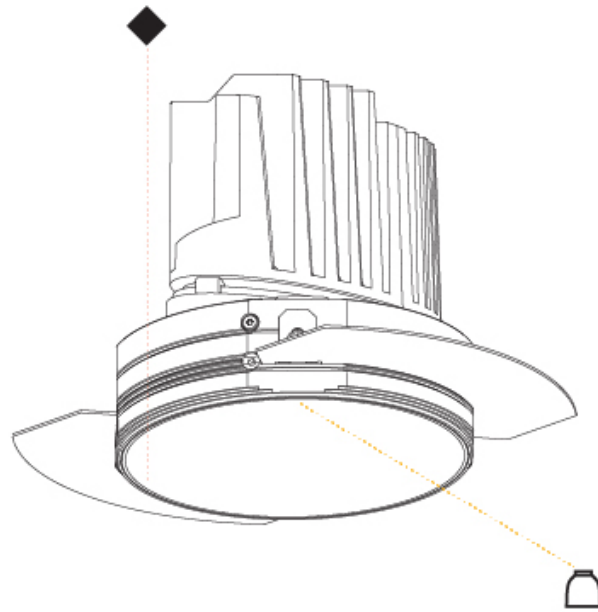

## BIONIQ ROUND DEEP TRIMLESS

A35194-

PROJECT

TYPE

SPECIFIER

QUANTITY

DATE

PROJECT
TYPE
SPECIFIER
QUANTITY
DATE